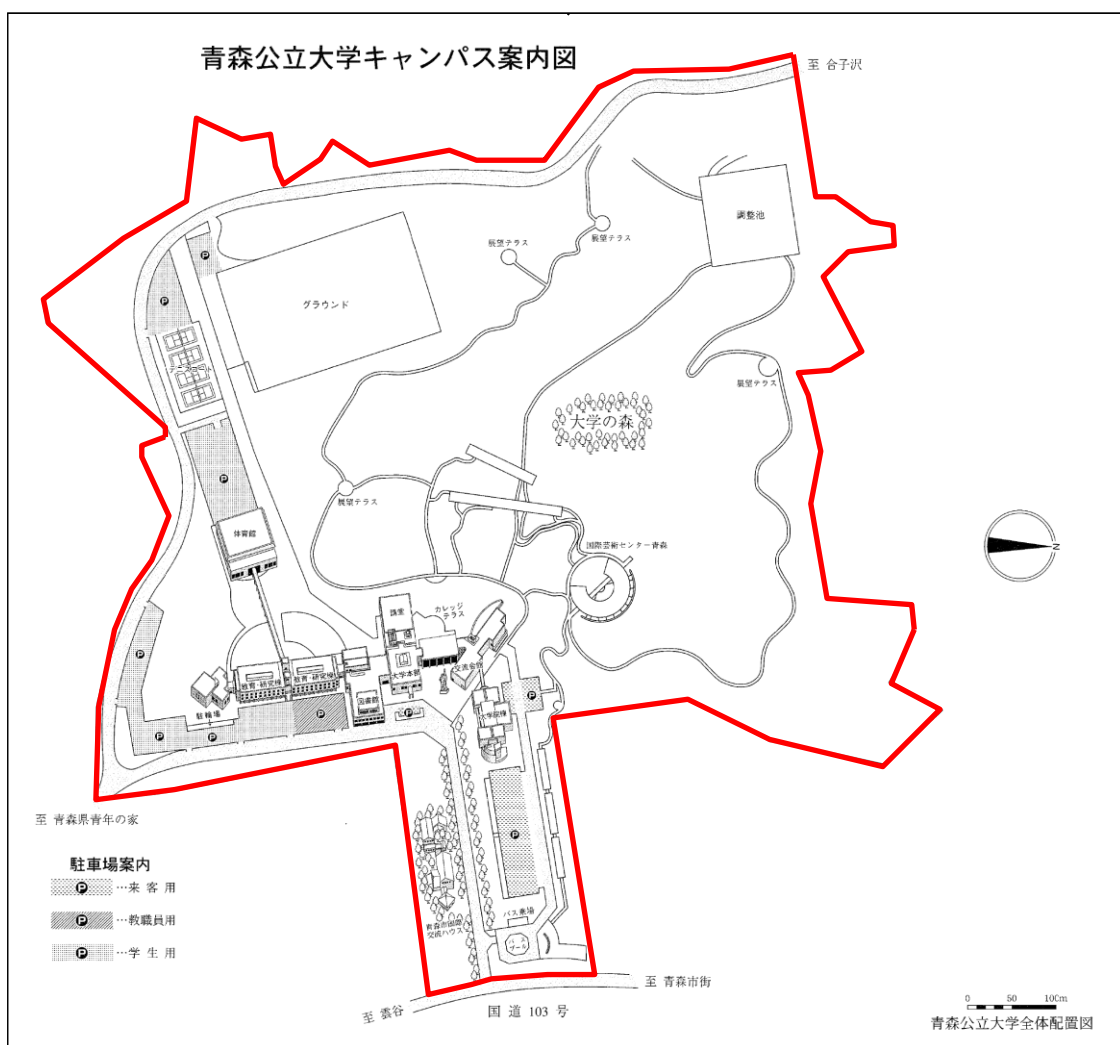

喫煙場所の閉鎖について

平成 27 年 4 月 1 日より

本学は全面禁煙となり、下図の赤く囲んだ大学敷地内すべてが禁煙範囲🚭となります。

- ・大学敷地内とは、屋外施設(グラウンド、テニスコートなど)、駐車場、大学の森、遊歩道、バス停、車道及び歩道など、すべての範囲を言います。
- ・大学敷地内に駐車している車内での喫煙も禁止です。
- ・大学敷地内での携帯灰皿を持参しての喫煙も禁止です。

皆さまのご理解とご協力、お願い致します