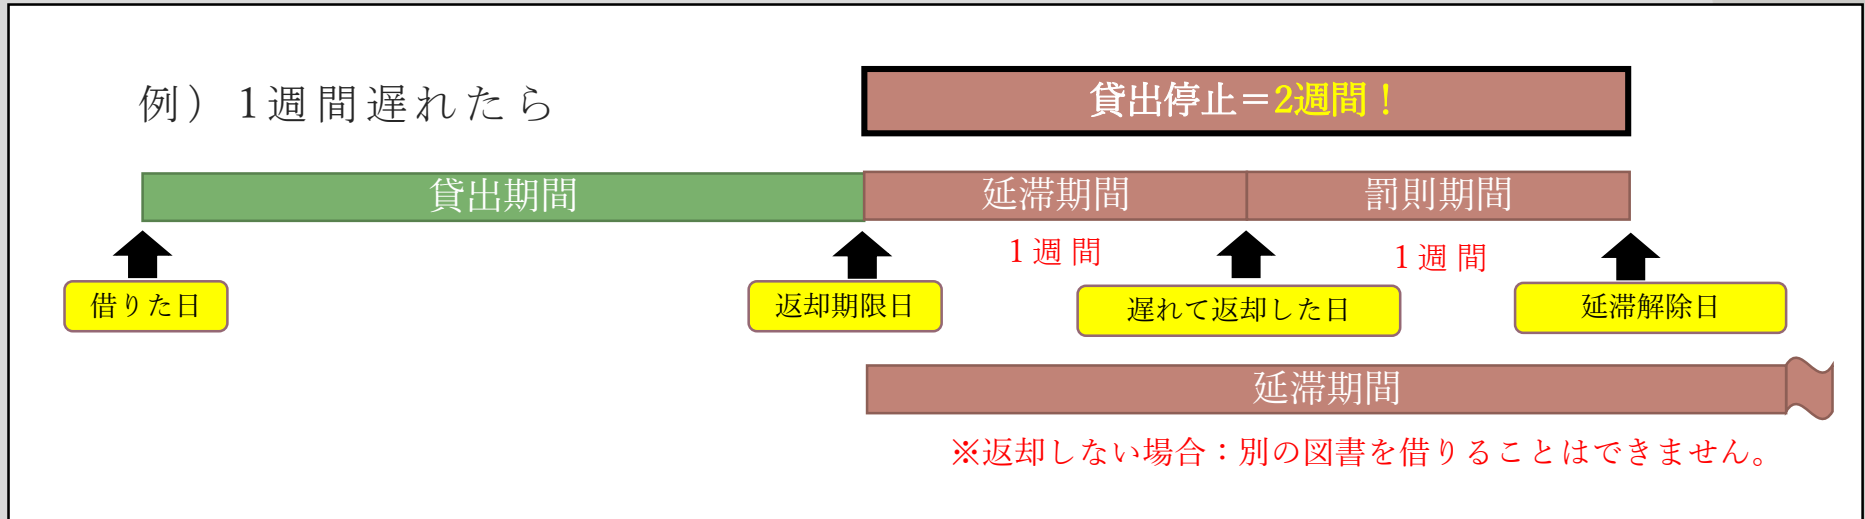

図書館の延滞罰則について

図書館の図書を延滞した場合、貸出停止の罰則が科せられます。
紛失の場合は弁償となります。

罰則は学生証の持ち主に科せられます。友人間であっても、**学生証の貸し借りは絶対にしないでください**。予期せぬトラブルの原因となります。

図書館を快適に利用できるよう、ご協力をお願いします。

The illustration shows a student on the left and a staff member on the right. Above the student is a black box labeled '貸出停止' (Loan Stop) and '弁償' (Compensation). Above the staff member is a black box labeled '貸出停止' (Loan Stop) and '弁償' (Compensation). The student's thought bubble says 'レポート締切近いのに...' (Report deadline is near...). The staff member's thought bubble says '本の弁償で1万円...' (10,000 yen for book compensation).