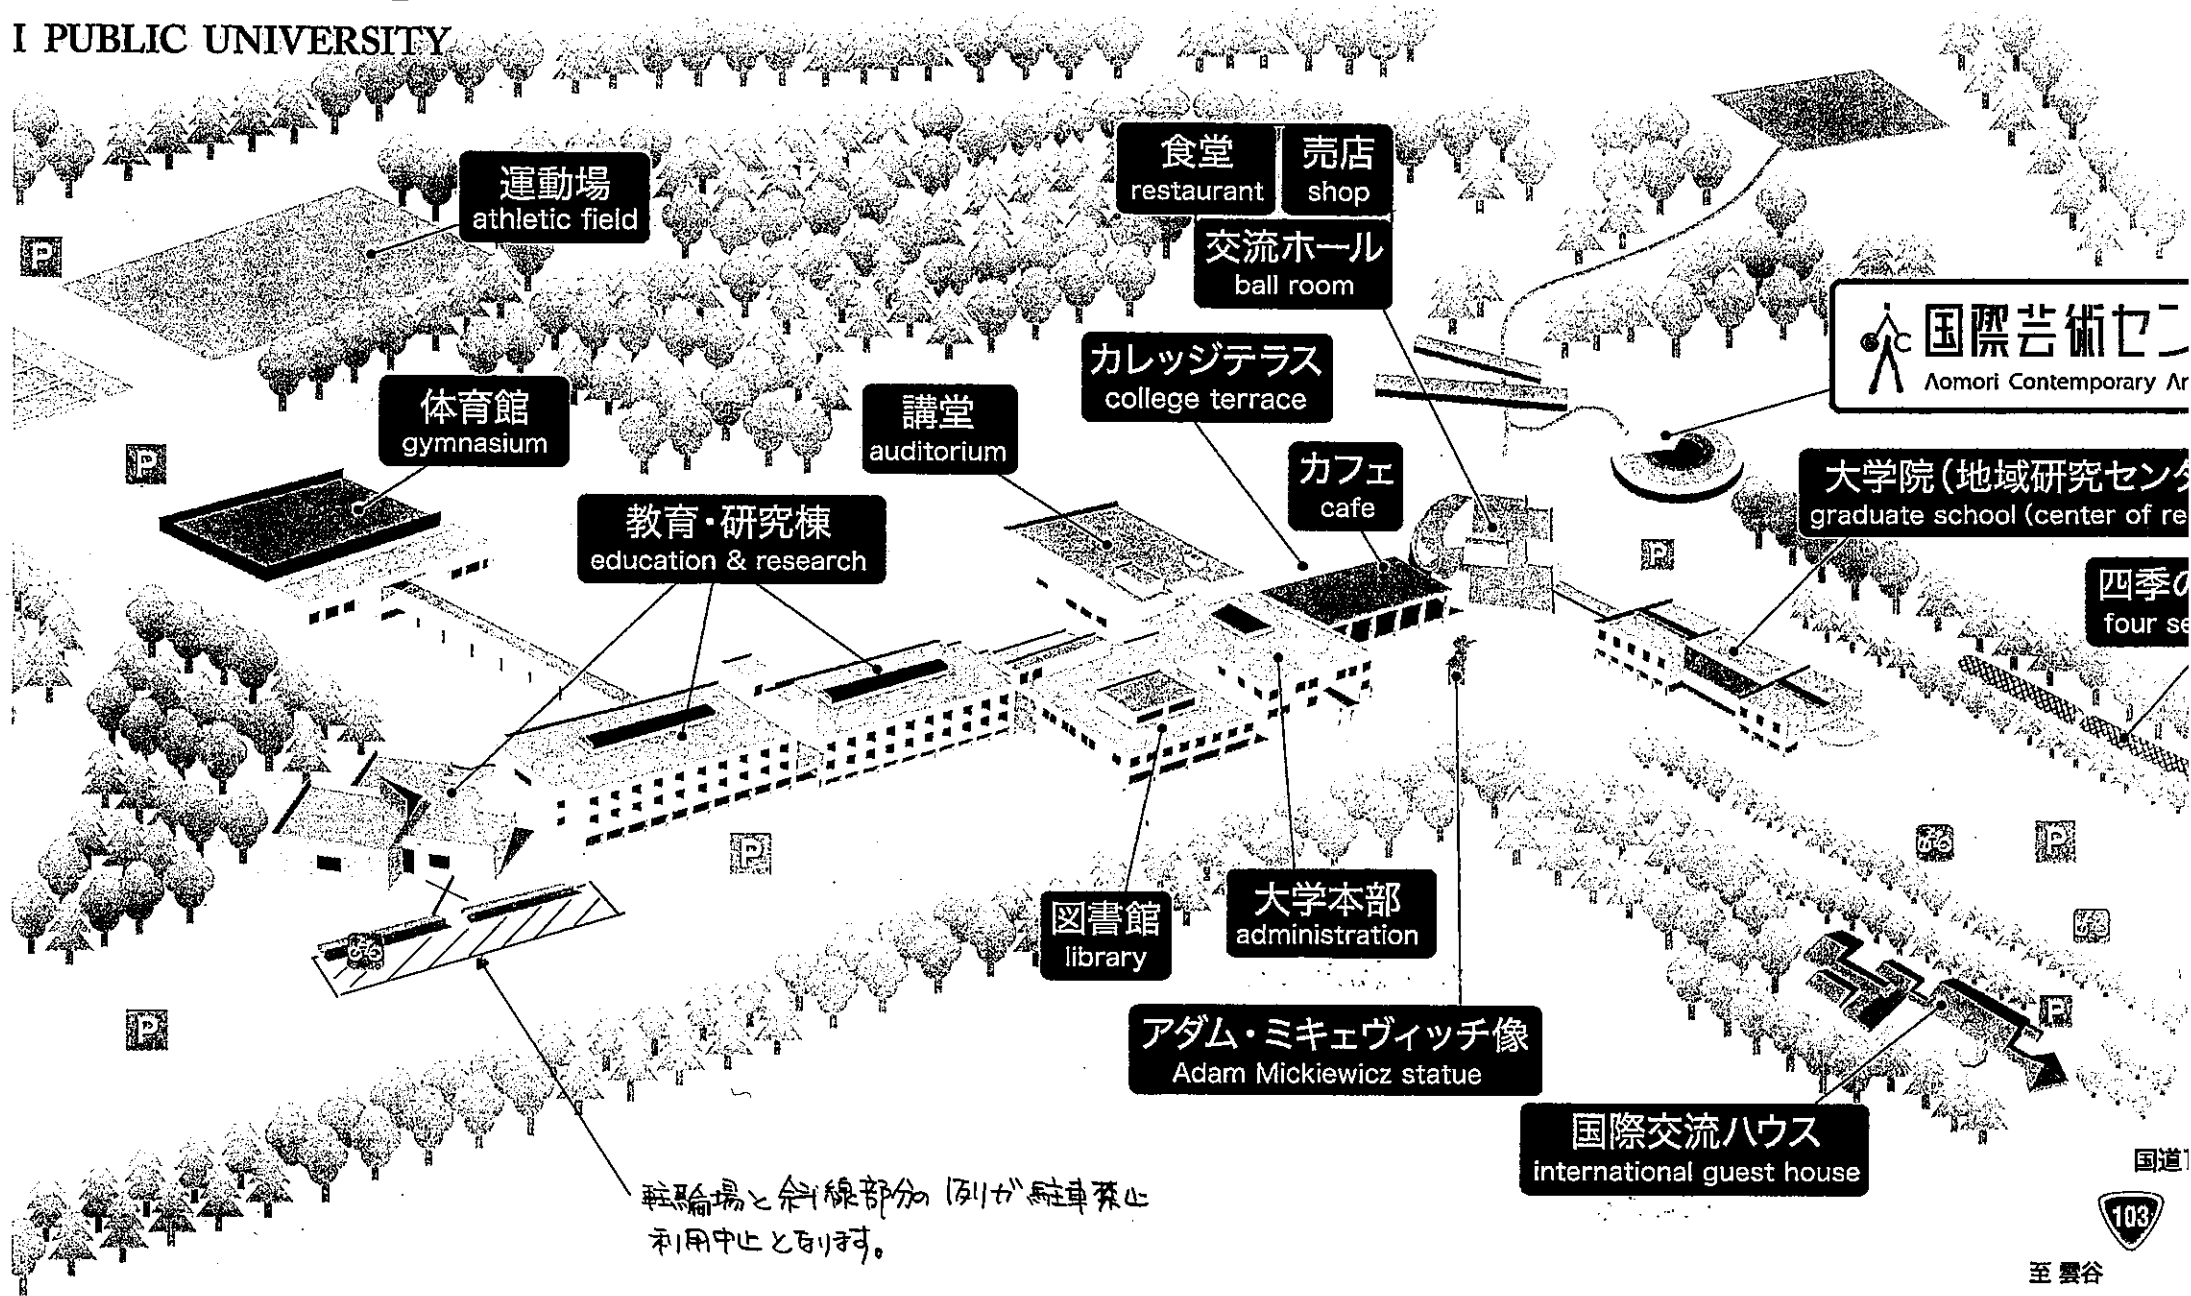

公立大学

I PUBLIC UNIVERSITY

運動場
athletic field

食堂
restaurant

売店
shop

交流ホール
ball room

カレッジテラス
college terrace

カフェ
cafe

国際芸術センター
Aomori Contemporary Art Center

大学院 (地域研究センター)
graduate school (center of regional research)

四季の
four seasons

大学本部
administration

アダム・ミケヴィッチ像
Adam Mickiewicz statue

国際交流ハウス
international guest house

図書館
library

教育・研究棟
education & research

講堂
auditorium

体育館
gymnasium

軽輪場と斜線部分(列)が駐車禁止
利用中止となります。

国道

至 雲谷