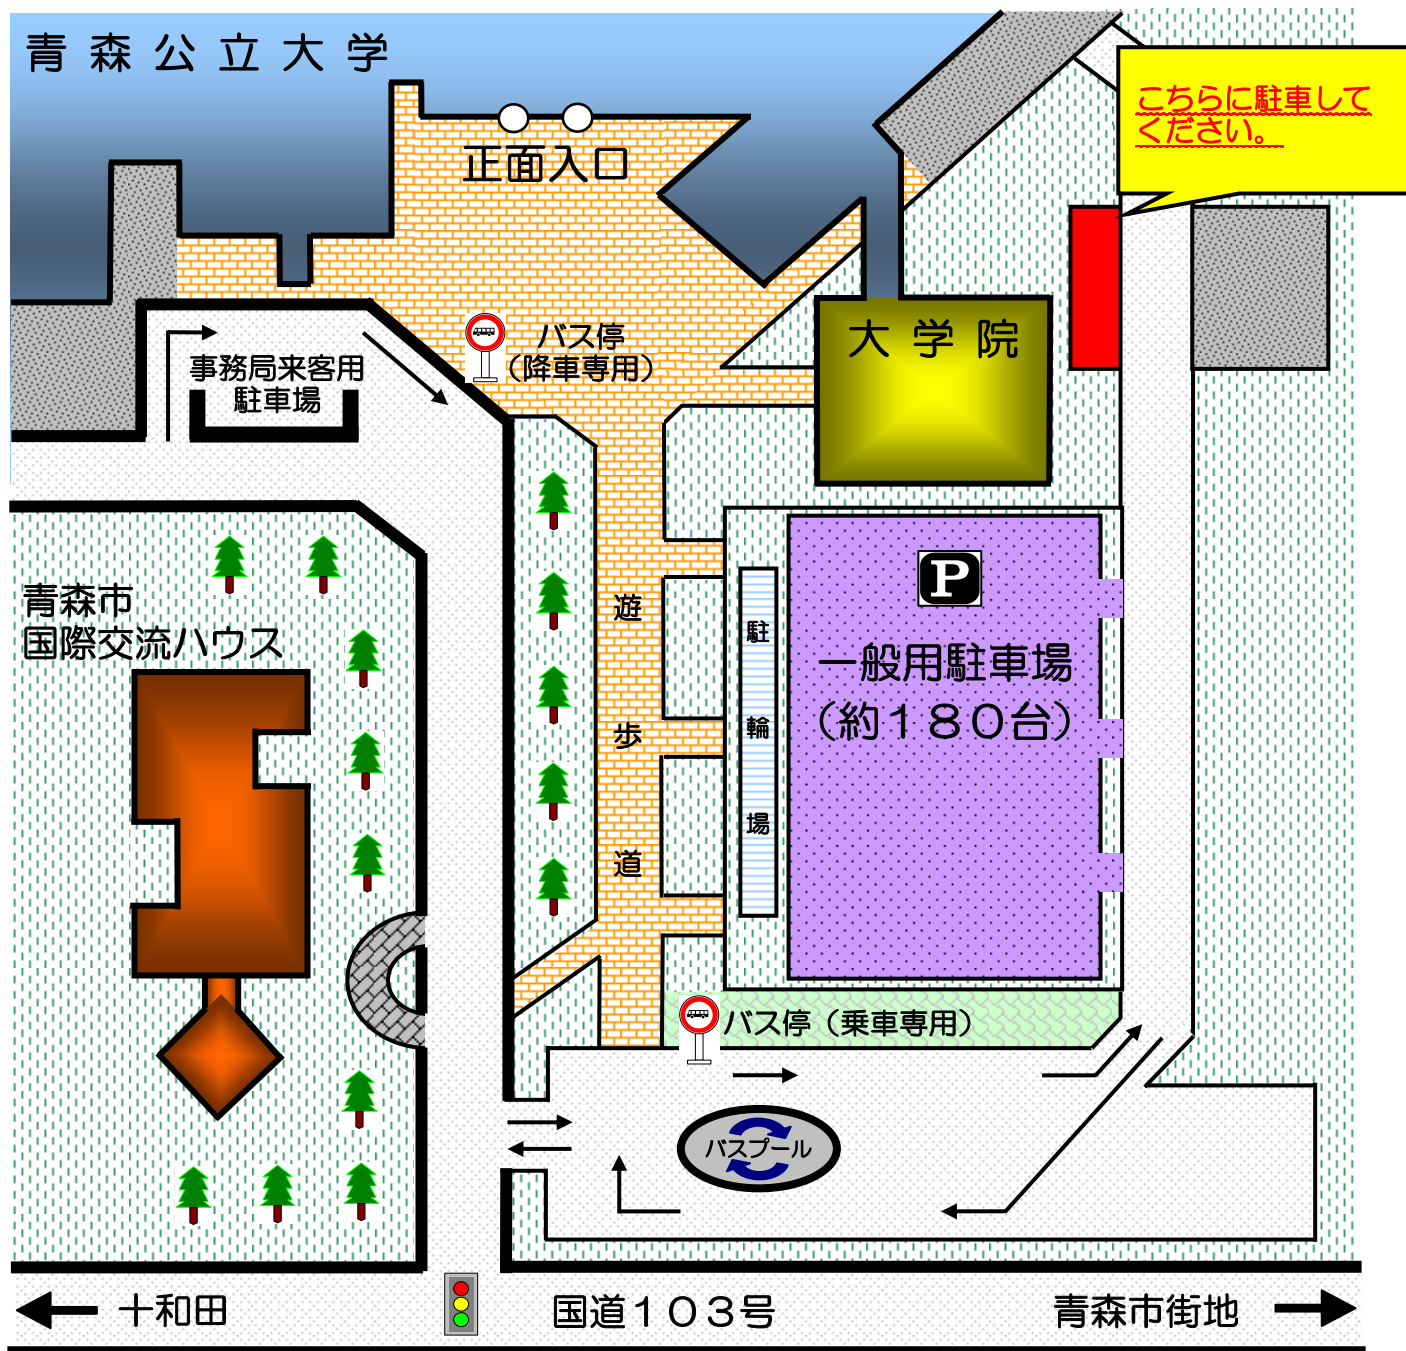

平成 23 年 12 月 22 日

各 位

事 務 局

大学入試センター試験の実施に伴う大学院棟利用のお願いについて

1 月 14 日、15 日の 2 日間にわたって、本学を会場に、大学入試センター試験が実施されます。

それに関連し、1 月 13 日～15 日の 3 日間、大学院棟から学部棟へは立入禁止とします。

また、試験実施当日は、大学院棟東側駐車場をタクシー待機場所等として使用するため、駐車場を利用する方は、国道 103 号を經由したうえで、別図指定駐車場所に駐車してください。

なお、1 月 13 日、14 日の 20 : 00～各翌日の 7 : 00 までの時間帯は駐車場の除雪作業が想定されますので、駐車場の利用を禁止します。

指定駐車場位置図

注意事項

1. 大学事務局前の駐車場は、事務局来客用の駐車場です。
2. 大学正面の赤いレンガの敷いてある場所  は、車の乗り入れは禁止しています。
3. 大学事務局前及びバスプールでは、車は矢印のとおり右回りになります。
4. バス停及び大学正面付近での待ち合わせ等の路上駐車は、路線バスの妨げ及び混雑の原因になりますので、遠慮願います。
5. バス停は、乗車と降車の場所が異なりますので、ご注意ください。