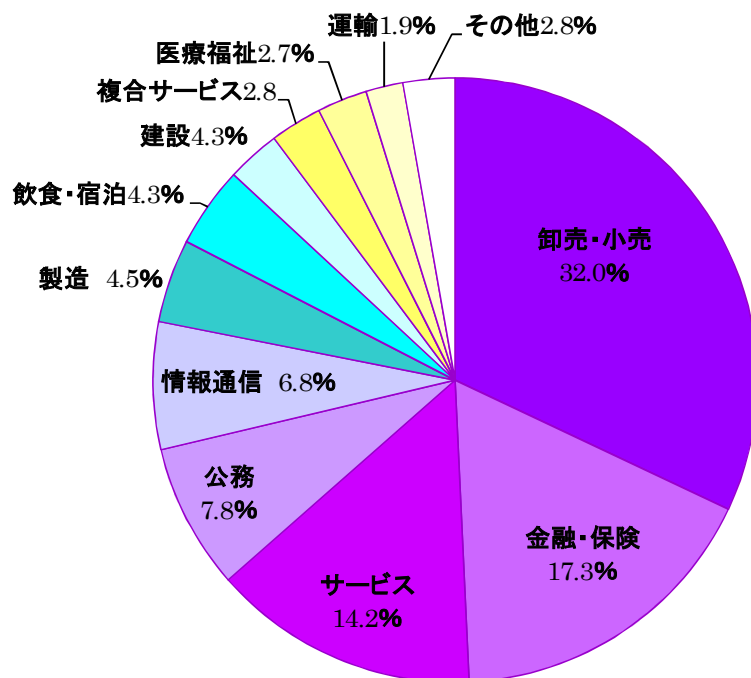

就職先エリア

2011年4月30日現在
第1期生から15期生までの累計

【全体】

青森県	1481	47.3
首都圏	717	22.9
東北(青森を除く)	455	14.6
北海道	129	4.1
その他	348	11.1
計	3130	100.0
	人	%

【男】

青森県	731	42.3
首都圏	401	23.2
東北(青森を除く)	279	16.1
北海道	94	5.4
その他	225	13.0
計	1730	100.0
	人	%

【女】

青森県	750	53.6
首都圏	316	22.5
東北(青森を除く)	176	12.6
北海道	35	2.5
その他	123	8.8
計	1400	100.0
	人	%

産業別構成

2011年4月30日現在
第1期生から15期生までの累計

卸売・小売	1002	32.0
金融・保険	540	17.3
サービス	446	14.2
公務	244	7.8
情報通信	213	6.8
製造	140	4.5
飲食・宿泊	135	4.3
建設	90	2.9
複合サービス	87	2.8
医療福祉	84	2.7
運輸	62	1.9
その他	87	2.8
計	3130	100
	人	%