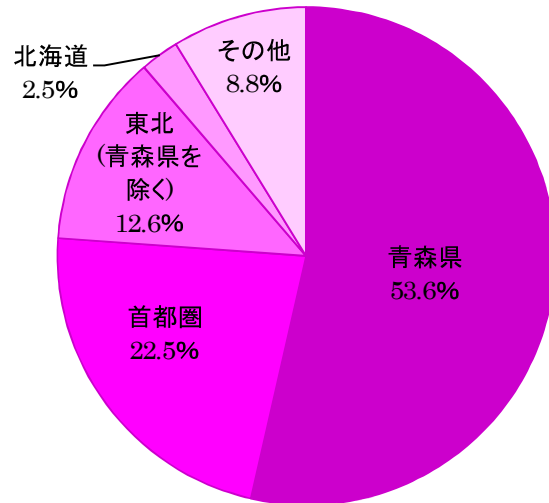

就職先エリア

2011年4月30日現在
第1期生から15期生までの累計

【全体】

青森県	1481	47.3
首都圏	717	22.9
東北(青森を除く)	455	14.6
北海道	129	4.1
その他	348	11.1
計	3130	100.0
	人	%

【男】

青森県	731	42.3
首都圏	401	23.2
東北(青森を除く)	279	16.1
北海道	94	5.4
その他	225	13.0
計	1730	100.0
	人	%

【女】

青森県	750	53.6
首都圏	316	22.5
東北(青森を除く)	176	12.6
北海道	35	2.5
その他	123	8.8
計	1400	100.0
	人	%

産業別構成

2011年4月30日現在
第1期生から15期生までの累計

卸売・小売	1002	32.0
金融・保険	540	17.3
サービス	446	14.2
公務	244	7.8
情報通信	213	6.8
製造	140	4.5
飲食・宿泊	135	4.3
建設	90	2.9
複合サービス	87	2.8
医療福祉	84	2.7
運輸	62	1.9
その他	87	2.8
計	3130	100
	人	%