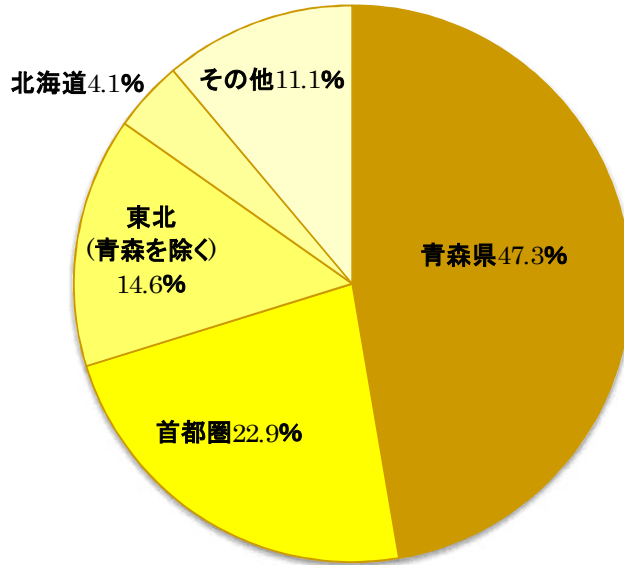

就職先エリア

2011年4月30日現在
第1期生から15期生までの累計

【全体】

青森県	1481	47.3
首都圏	717	22.9
東北(青森を除く)	455	14.6
北海道	129	4.1
その他	348	11.1
計	3130	100.0
	人	%

【男】

青森県	731	42.3
首都圏	401	23.2
東北(青森を除く)	279	16.1
北海道	94	5.4
その他	225	13.0
計	1730	100.0
	人	%

【女】

青森県	750	53.6
首都圏	316	22.5
東北(青森を除く)	176	12.6
北海道	35	2.5
その他	123	8.8
計	1400	100.0
	人	%

産業別構成

2011年4月30日現在
第1期生から15期生までの累計

卸売・小売	1002	32.0
金融・保険	540	17.3
サービス	446	14.2
公務	244	7.8
情報通信	213	6.8
製造	140	4.5
飲食・宿泊	135	4.3
建設	90	2.9
複合サービス	87	2.8
医療福祉	84	2.7
運輸	62	1.9
その他	87	2.8
計	3130	100
	人	%