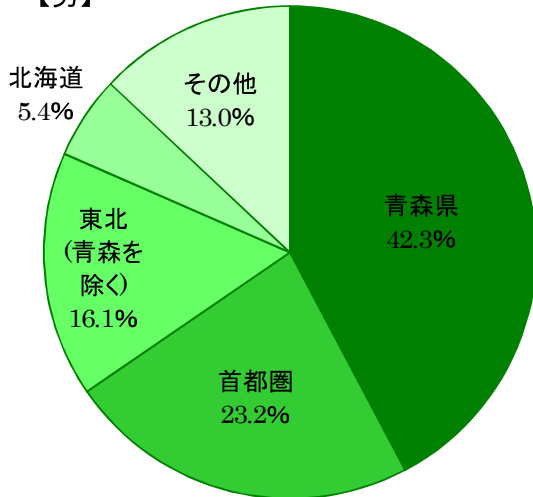

就職先エリア

2011年4月30日現在
第1期生から15期生までの累計

【全体】

青森県	1481	47.3
首都圏	717	22.9
東北(青森を除く)	455	14.6
北海道	129	4.1
その他	348	11.1
計	3130	100.0
	人	%

【男】

青森県	731	42.3
首都圏	401	23.2
東北(青森を除く)	279	16.1
北海道	94	5.4
その他	225	13.0
計	1730	100.0
	人	%

【女】

青森県	750	53.6
首都圏	316	22.5
東北(青森を除く)	176	12.6
北海道	35	2.5
その他	123	8.8
計	1400	100.0
	人	%

産業別構成

2011年4月30日現在
第1期生から15期生までの累計

卸売・小売	1002	32.0
金融・保険	540	17.3
サービス	446	14.2
公務	244	7.8
情報通信	213	6.8
製造	140	4.5
飲食・宿泊	135	4.3
建設	90	2.9
複合サービス	87	2.8
医療福祉	84	2.7
運輸	62	1.9
その他	87	2.8
計	3130	100
	人	%