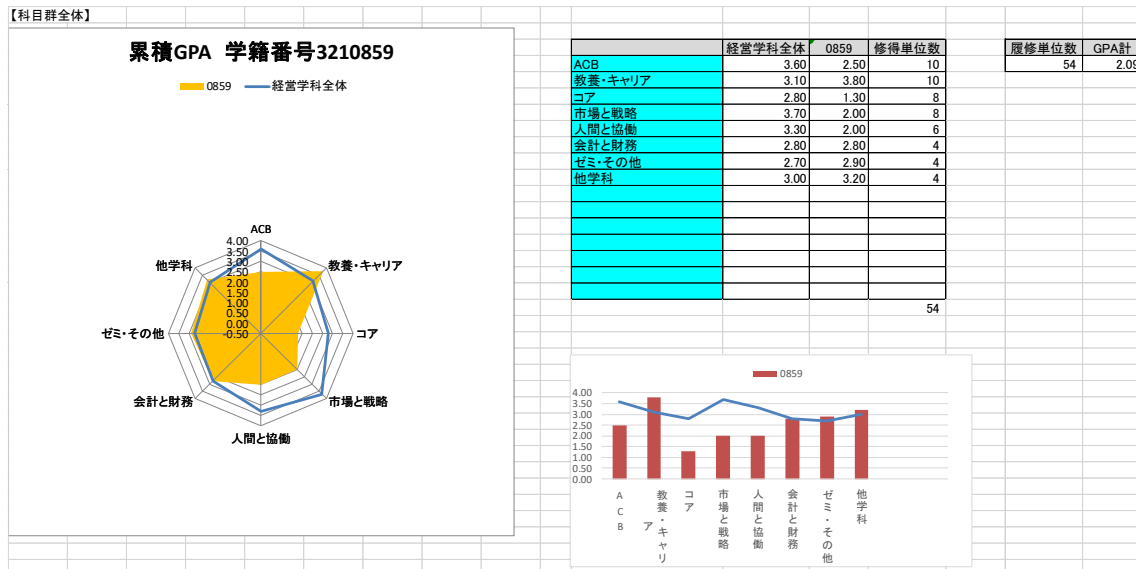

## 成績チャートについて

2022 年度春学期の成績通知より、従来の成績通知書に加え、下図のような成績チャートをお送りしております。

この成績チャートは各学科の「育成する人材像」に関連する科目について、所属学科全体の成績平均と比較して自分がどの位置にいるのかを表したものです。

この成績チャートにより、自分の学科の「育成する人材像」ごとに、学習成果の達成度合いを確認できると思いますので参考にしてください。

各学科の「育成する人材像」と「科目」との関連は以下のとおり（学内専用サイト）  
<https://www.nebuta.ac.jp/apc/syllabus/index.html#kamokuhenseihyou>