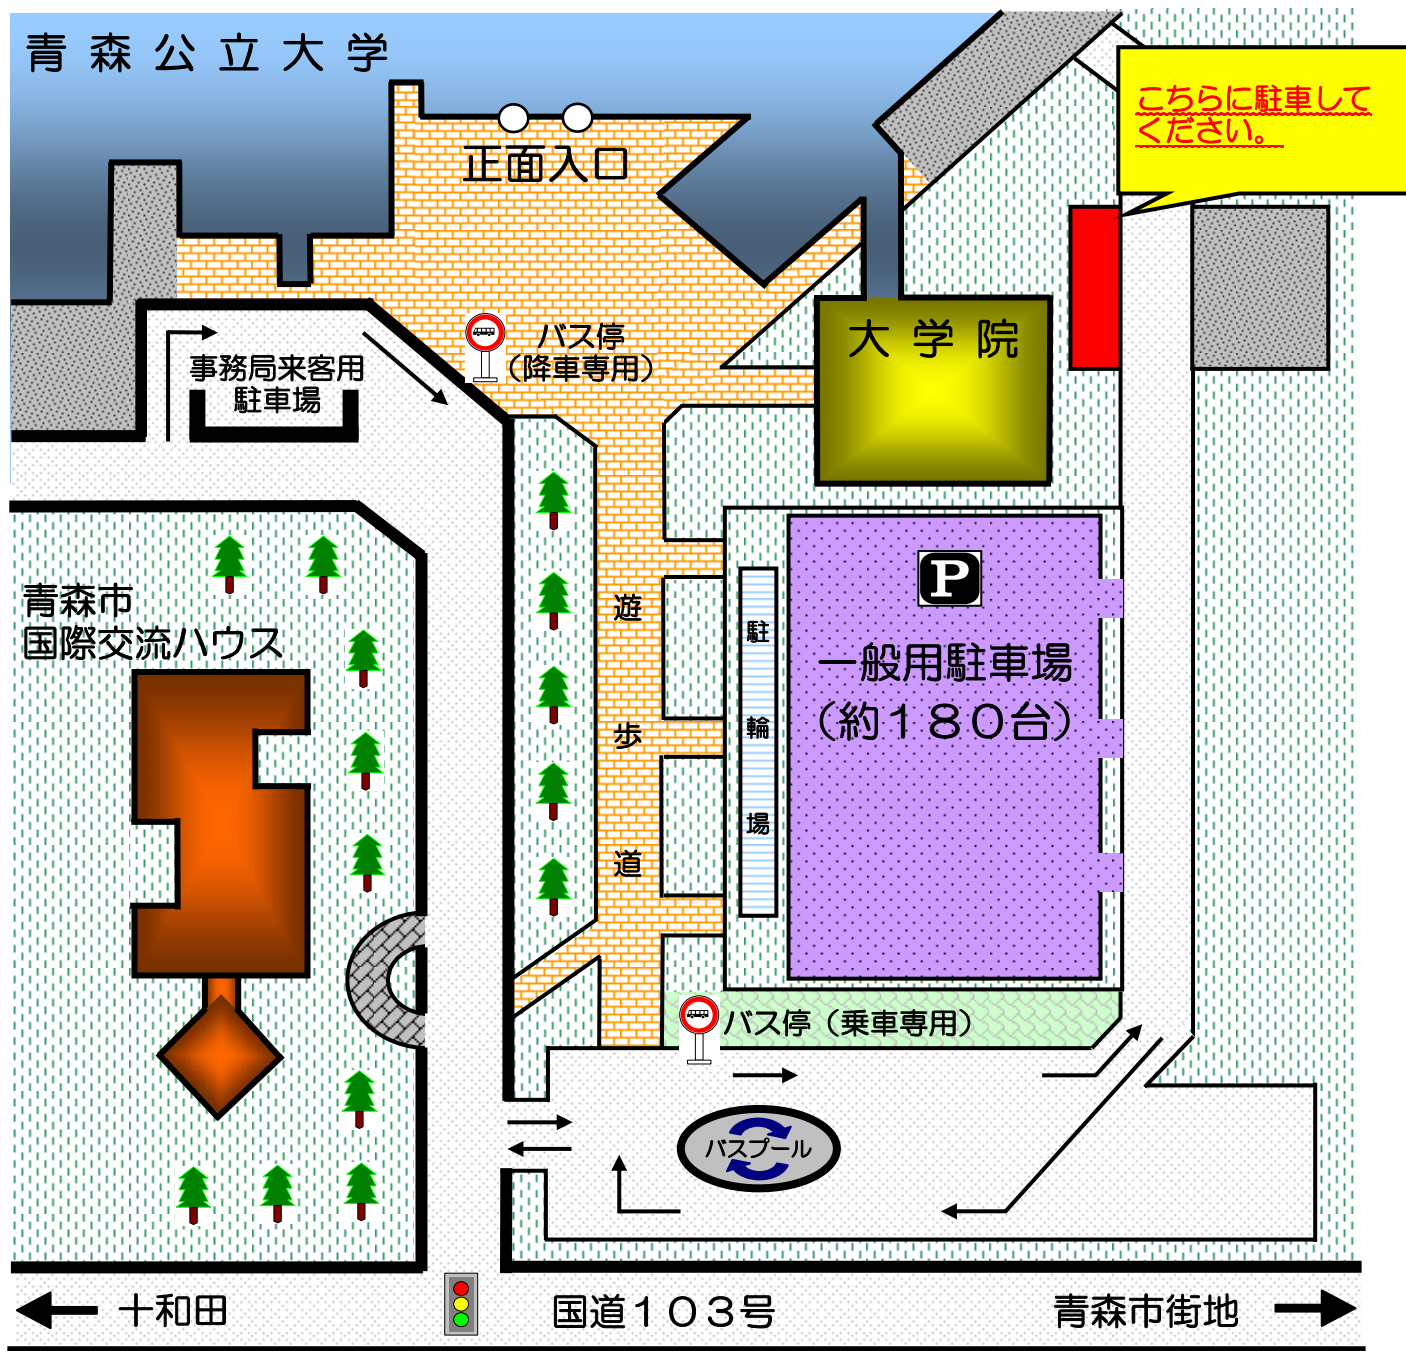

平成 23 年 12 月 22 日

各 位

事 務 局

大学入試センター試験の実施に伴う大学院棟利用のお願いについて

1 月 14 日、15 日の 2 日間にわたって、本学を会場に、大学入試センター試験が実施されます。

それに関連し、1 月 13 日～15 日の 3 日間、大学院棟から学部棟へは立入禁止とします。

また、試験実施当日は、大学院棟東側駐車場をタクシー待機場所等として使用するため、駐車場を利用する方は、国道 103 号を經由したうえで、別図指定駐車場所に駐車してください。

なお、1 月 13 日、14 日の 20 : 00～各翌日の 7 : 00 までの時間帯は駐車場の除雪作業が想定されますので、駐車場の利用を禁止します。

# 指定駐車場位置図

## 注意事項

1. 大学事務局前の駐車場は、事務局来客用の駐車場です。
2. 大学正面の赤いレンガの敷いてある場所  は、車の乗り入れは禁止しています。
3. 大学事務局前及びバスプールでは、車は矢印のとおり右回りになります。
4. バス停及び大学正面付近での待ち合わせ等の路上駐車は、路線バスの妨げ及び混雑の原因になりますので、遠慮願います。
5. バス停は、乗車と降車の場所が異なりますので、ご注意ください。