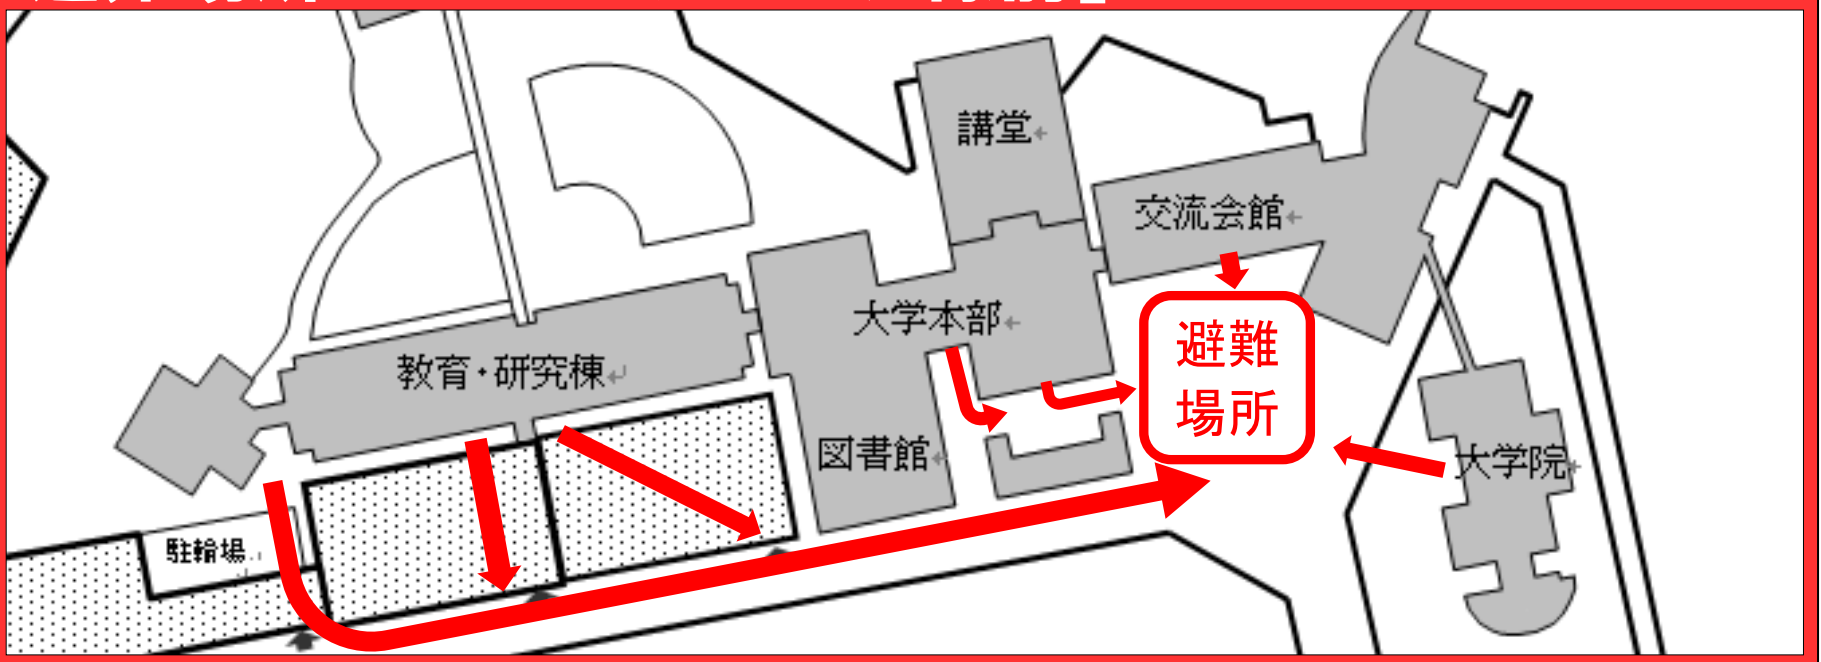

防災訓練

2017年6月28日(水)午前10:10~10:30

スマホから「緊急地震速報」、
あなたはどうする？

- 身の安全を守る！
- 落ち着いて行動！
- 指示に従って避難！
- 避難は静かに速やかに！

地震を想定した防災訓練を実施します。館内放送に従い、避難のご協力をお願いします。

避難場所「ミキエヴィツチ像前」（雨天時は「講堂前アトリウム」）

お問い合わせは事務局財務管理チームまで