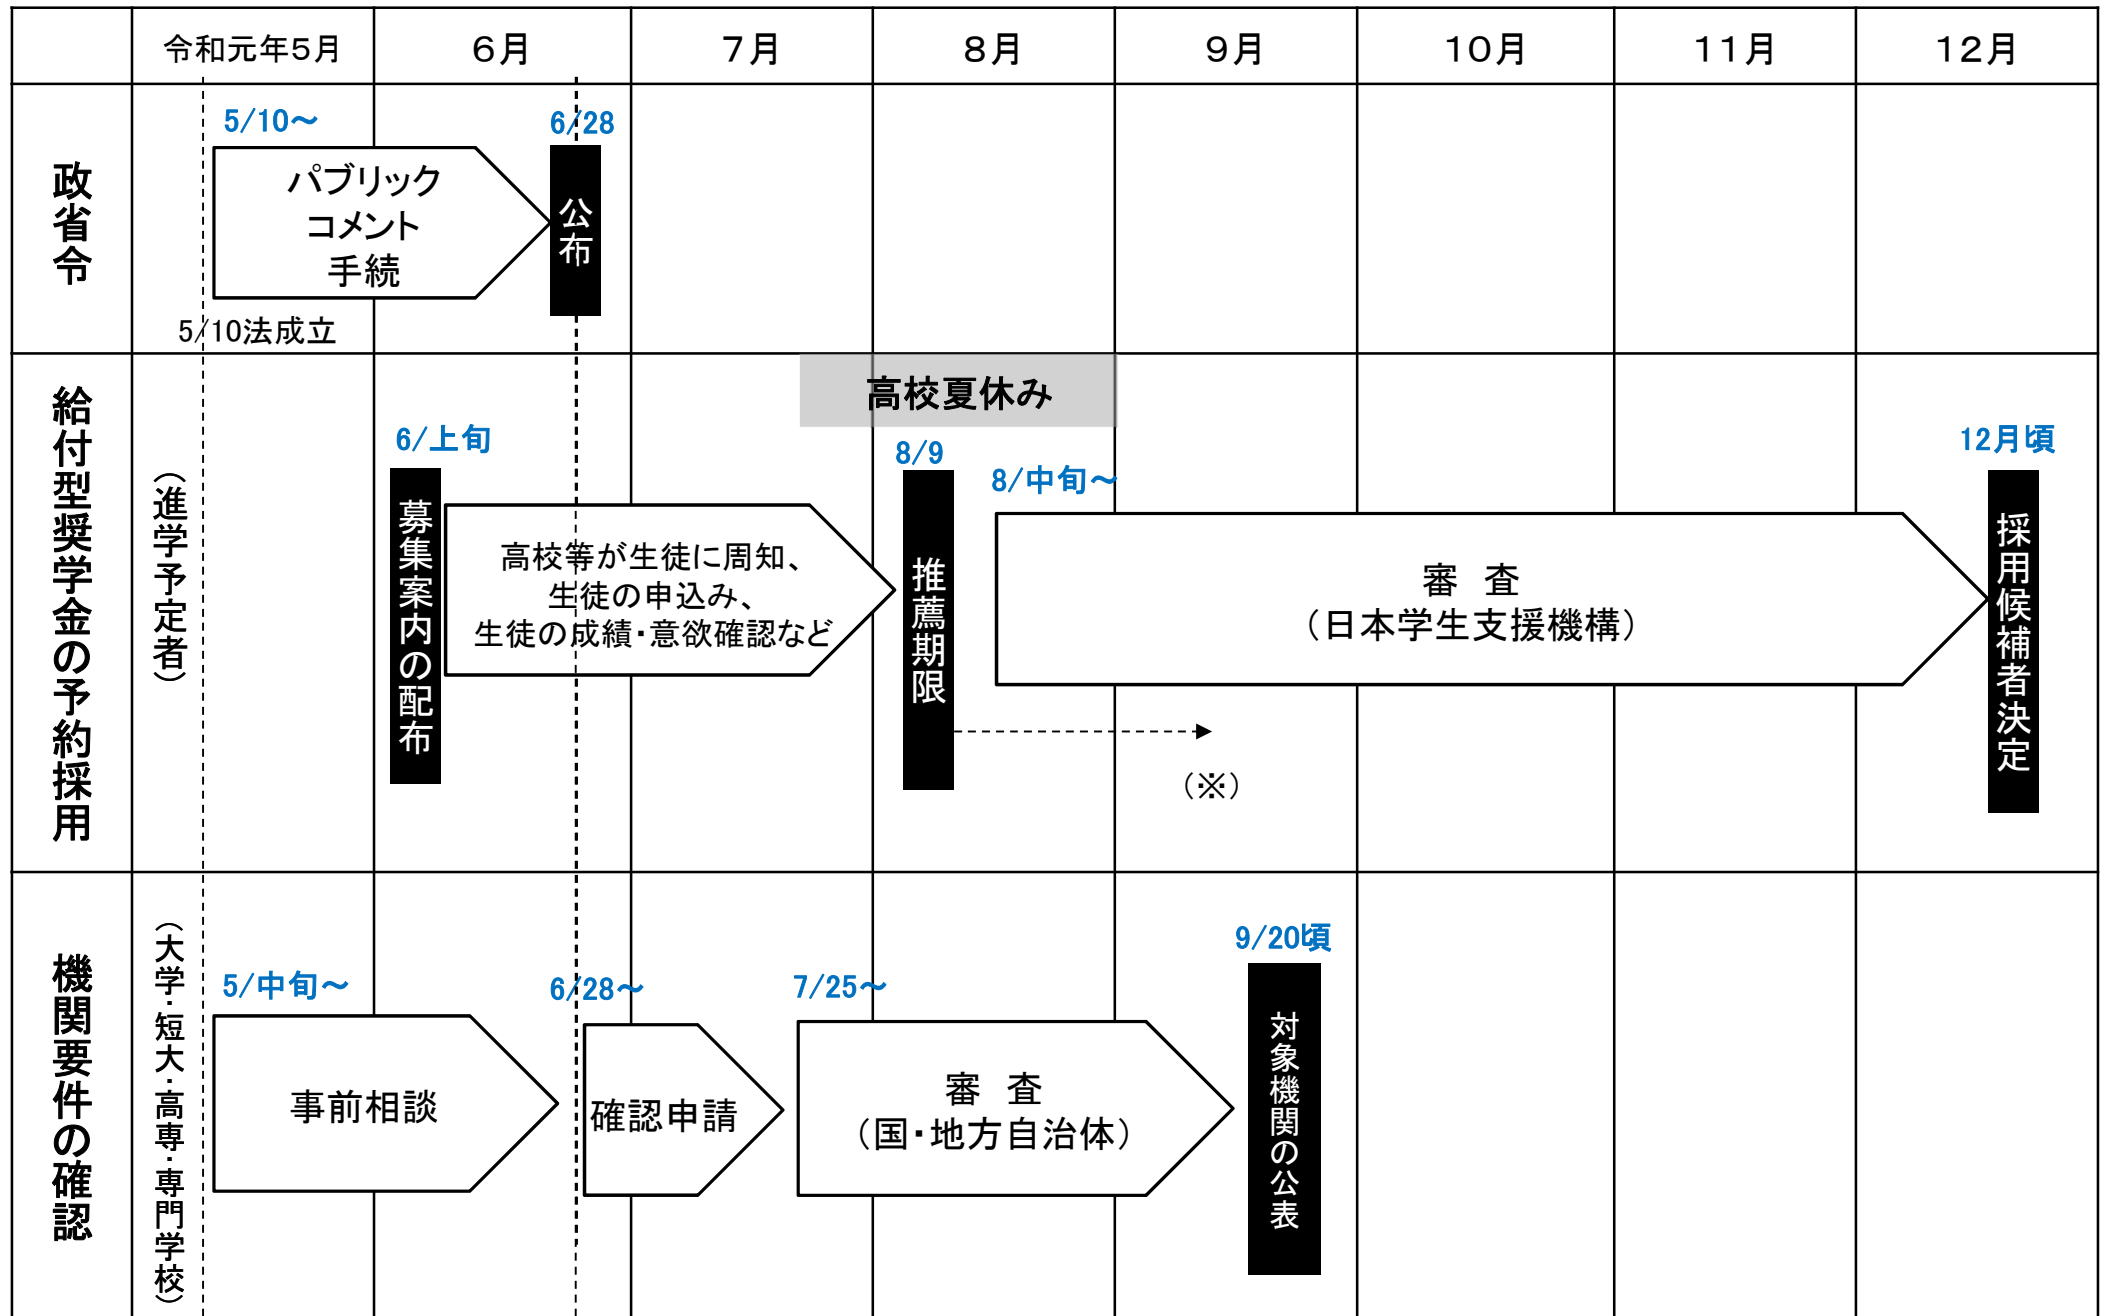

今後のスケジュール(高等教育の修学支援新制度)

【令和元年6月25日】

(※) 8月上旬の推薦期限までに対応できない場合は、9月中旬頃まで受け付ける予定