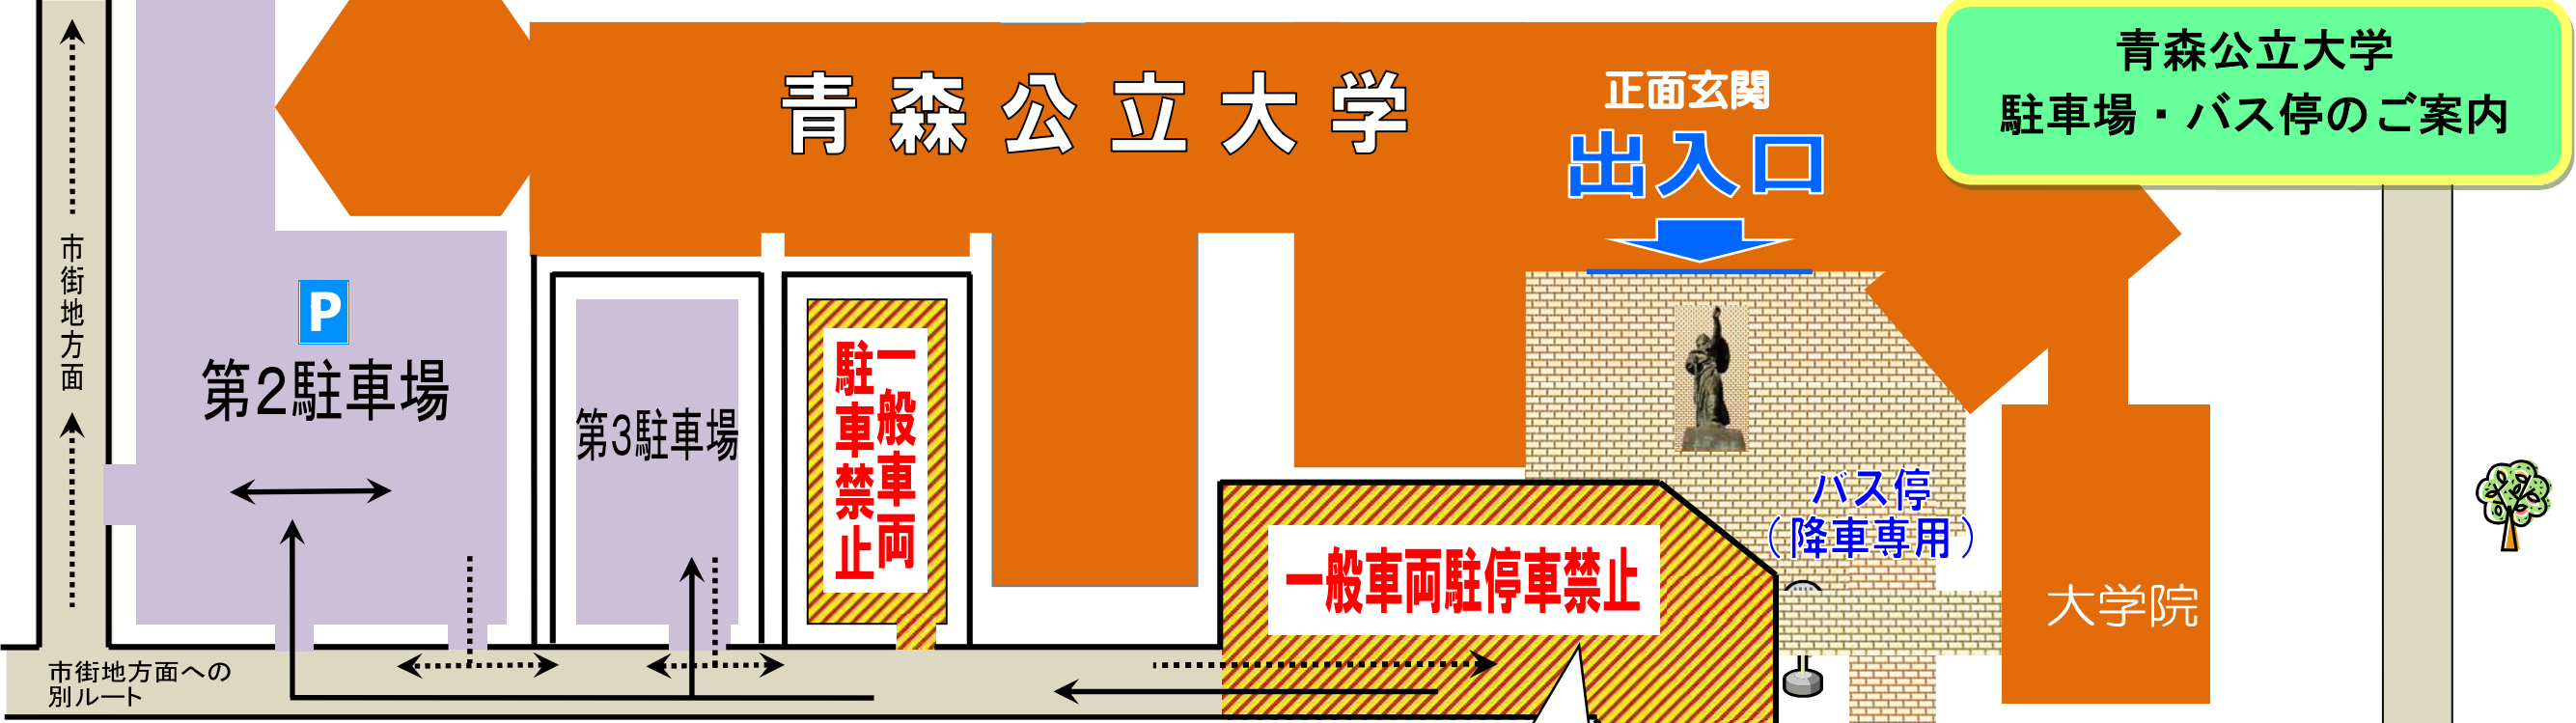

青森公立大学

青森公立大学
駐車場・バス停のご案内

正面玄関
出入口

【 注意事項 】

- 1 バスプールでは、車は矢印のとおり右回りになります。
- 2 **バス停及び大学正面付近での待ち合わせ等の路上駐車は、路線バスの妨げ及び混雑の原因になりますので、ご遠慮願います。**
- 3 バス停は、乗車と降車の場所が異なりますので、ご注意ください。
- 4 大学敷地内は駐車場も含め全て禁煙です。

【参考：バス時刻表（青森公立大学線 抜粋）】 ※行先着は予定時刻です
上り【大学行】 下り【大学発】

バス会社	始発		(経由)	公立大学着
	西部営業所	青森駅		
JRバス		6:55	八甲田大橋	7:35
青森市営バス	7:22	—	石江・新城 八甲田大橋	8:06
青森市営バス		7:56	中央大橋 ヨーカドー	8:38
JRバス		8:10	八甲田大橋	8:42
青森市営バス		9:32	八甲田大橋	10:06
JRバス		9:40	八甲田大橋	10:20
青森市営バス	11:07	—	新青森南口 八甲田大橋	11:56
JRバス		12:00	八甲田大橋	12:32
青森市営バス		11:55	中央大橋 ヨーカドー	12:37
青森市営バス		13:34	八甲田大橋	14:08

混雑や渋滞、事故の原因となりますので、こちらの場所での自家用車・タクシーの乗降はご遠慮ください。

← 十和田湖・酸ヶ湯方面

→ 青森市街地