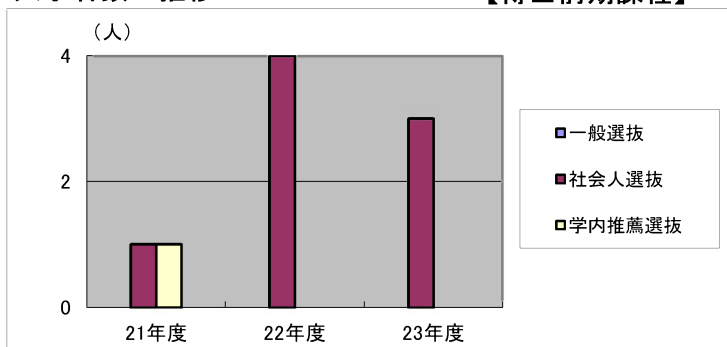

(注) ( )は女子内数を表す。

## 2023(令和5)年度青森公立大学大学院入学者選抜実施状況詳細

		選抜対象	募集人数	志願者数	合格者数	入学者数	備考
23年度	前期課程	一般選抜	4	0	0	0	(修士課程)
		社会人選考選抜		3	3	3	
		社会人推薦選抜		0	0	0	
		学内推薦選抜		1	0	0	
	後期課程	一般選抜	2	0	0	0	(博士課程)
		社会人特別選抜		1	0	0	
		計	6	5	3	3	
22年度	前期課程	一般選抜	4	0	0	0	(修士課程)
		社会人選考選抜		4	4	4	
		社会人推薦選抜		0	0	0	
		学内推薦選抜		2	0	0	
	後期課程	一般選抜	2	0	0	0	(博士課程)
		社会人特別選抜		1	1	1	
		計	6	7	5	5	
21年度	前期課程	一般選抜	4	0	0	0	(修士課程)
		社会人選考選抜		0	0	0	
		社会人推薦選抜		1	1	1	
		学内推薦選抜		1	1	1	
	後期課程	一般選抜	2	0	0	0	(博士課程)
		社会人特別選抜		1	1	0	
		計	6	3	3	2	

志願者数の推移

【博士前期課程】

【博士後期課程】

入学者数の推移

【博士前期課程】

【博士後期課程】