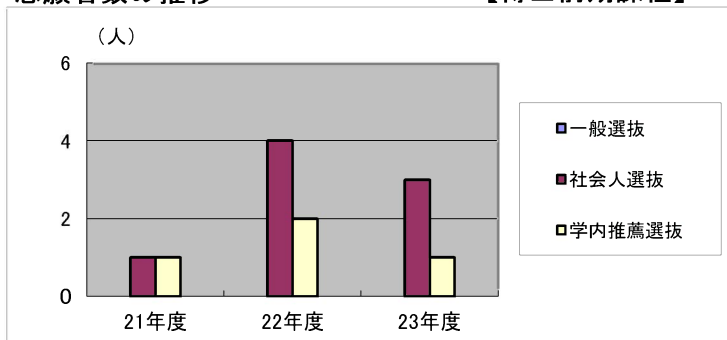

2023(令和5)年度青森公立大学大学院入学者選抜実施状況詳細

		選抜対象	募集人数	志願者数	合格者数	入学者数	備考
23年度	前期課程	一般選抜	4	0	0	0	(修士課程)
		社会人選考選抜		3	3	3	
		社会人推薦選抜		0	0	0	
		学内推薦選抜		1	0	0	
	後期課程	一般選抜	2	0	0	0	(博士課程)
		社会人特別選抜		1	0	0	
		計	6	5	3	3	
22年度	前期課程	一般選抜	4	0	0	0	(修士課程)
		社会人選考選抜		4	4	4	
		社会人推薦選抜		0	0	0	
		学内推薦選抜		2	0	0	
	後期課程	一般選抜	2	0	0	0	(博士課程)
		社会人特別選抜		1	1	1	
		計	6	7	5	5	
21年度	前期課程	一般選抜	4	0	0	0	(修士課程)
		社会人選考選抜		0	0	0	
		社会人推薦選抜		1	1	1	
		学内推薦選抜		1	1	1	
	後期課程	一般選抜	2	0	0	0	(博士課程)
		社会人特別選抜		1	1	0	
		計	6	3	3	2	

志願者数の推移

【博士前期課程】