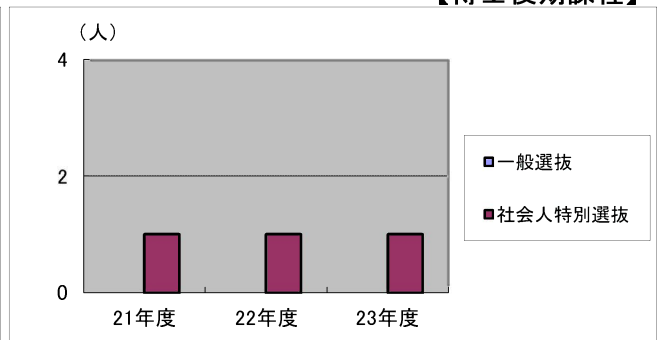

(注) ( )は女子内数を表す。

## 2023(令和5)年度青森公立大学大学院入学者選抜実施状況詳細

		選抜対象	募集人数	志願者数	合格者数	入学者数	備考
23年度	前期課程	一般選抜	4	0	0	0	(修士課程)
		社会人選考選抜		3	3	3	
		社会人推薦選抜		0	0	0	
		学内推薦選抜		1	0	0	
	後期課程	一般選抜	2	0	0	0	(博士課程)
		社会人特別選抜		1	0	0	
		計	6	5	3	3	
22年度	前期課程	一般選抜	4	0	0	0	(修士課程)
		社会人選考選抜		4	4	4	
		社会人推薦選抜		0	0	0	
		学内推薦選抜		2	0	0	
	後期課程	一般選抜	2	0	0	0	(博士課程)
		社会人特別選抜		1	1	1	
		計	6	7	5	5	
21年度	前期課程	一般選抜	4	0	0	0	(修士課程)
		社会人選考選抜		0	0	0	
		社会人推薦選抜		1	1	1	
		学内推薦選抜		1	1	1	
	後期課程	一般選抜	2	0	0	0	(博士課程)
		社会人特別選抜		1	1	0	
		計	6	3	3	2	

志願者数の推移

【博士前期課程】

【博士後期課程】

入学者数の推移

【博士前期課程】

【博士後期課程】