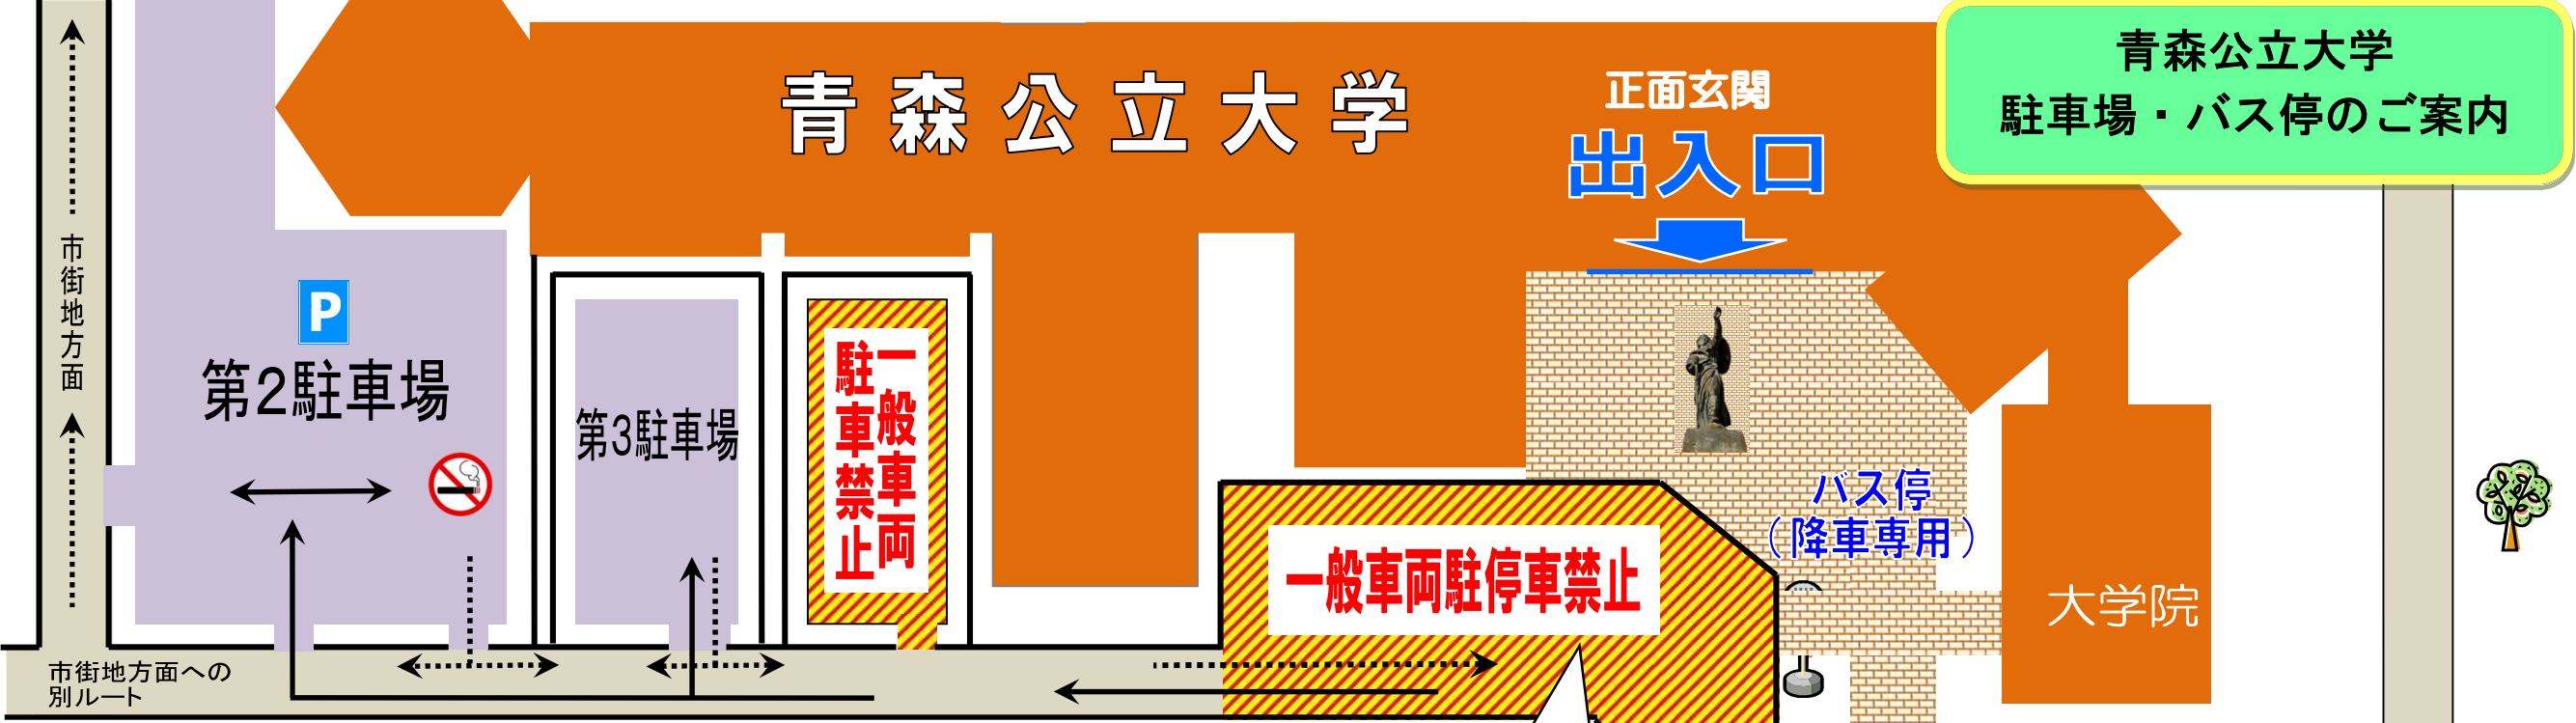

# 青森公立大学

青森公立大学  
駐車場・バス停のご案内

正面玄関  
出入口

## 【 注意事項 】

- 1 バスプールでは、車は矢印のとおり右回りになります。
- 2 **バス停及び大学正面付近での待ち合わせ等の路上駐車は、路線バスの妨げ及び混雑の原因になりますので、ご遠慮願います。**
- 3 バス停は、乗車と降車の場所が異なりますので、ご注意ください。
- 4 大学敷地内は駐車場も含め全て禁煙です。

混雑や渋滞、事故の原因となりますので、こちらの場所での自家用車・タクシーの乗降はご遠慮ください。